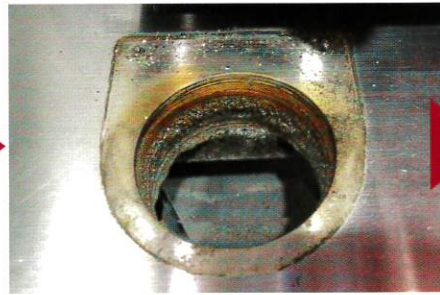

ビス穴・バリごと隠れます