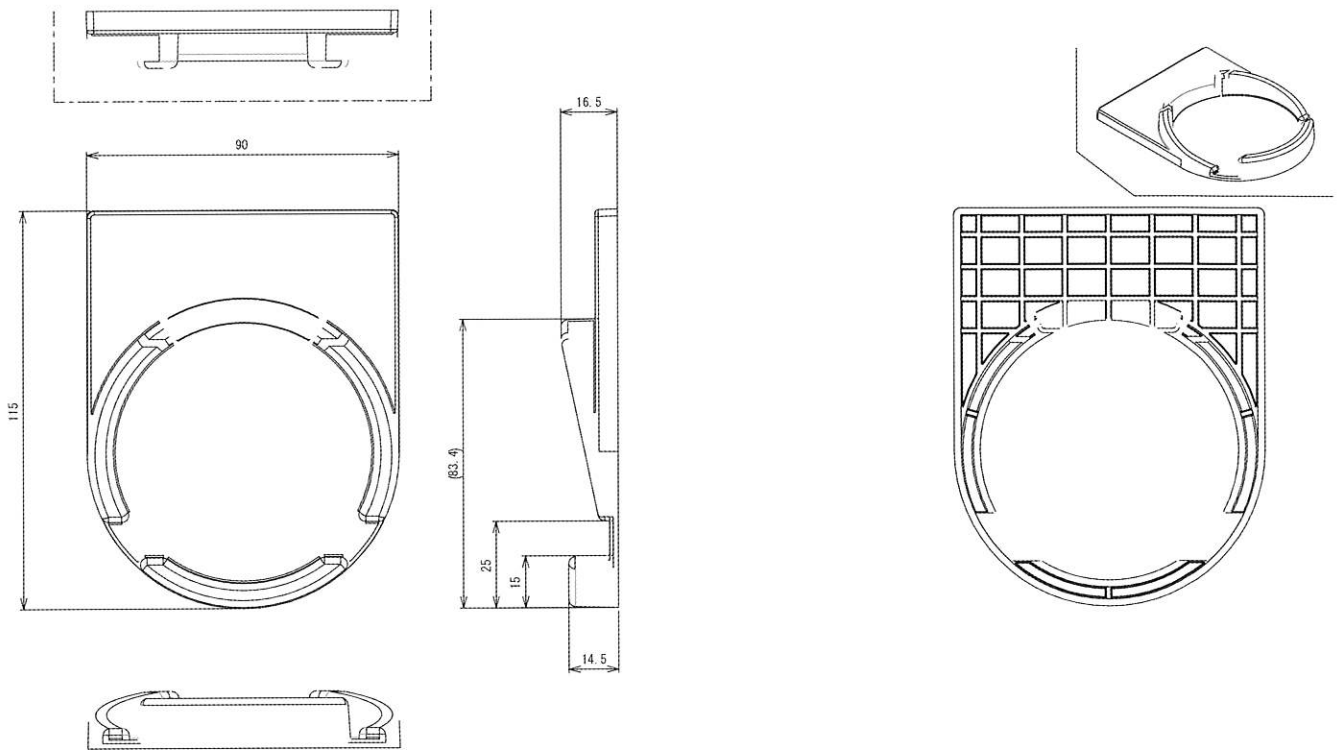

■ 製品仕様

■ 設置方法

ご予約注文書

マルチプレート	枚	ご担当者様	印
ご発注法人様		ご請求先	
ご住所		請求先ご住所	
電話番号			

■ 製品に関するお問い合わせは

amenix 有限会社アメニックス

東京都豊島区池袋2-14-5 丸十ビルII2F
☎03-5992-4042 www.amenixjpn.com