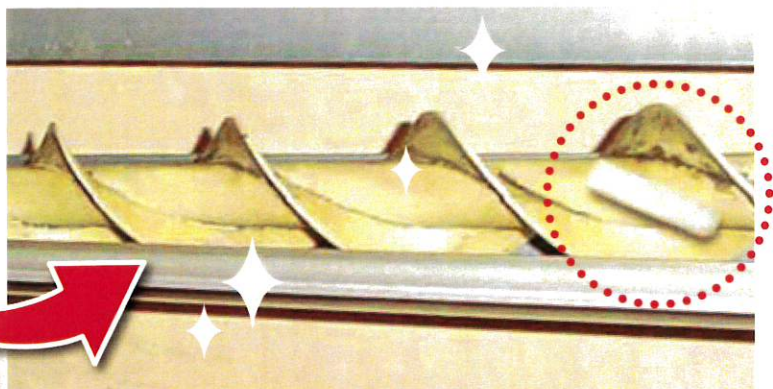

吸殻回収レール内の汚れや
悪臭をどうにかしたい!

喫煙カウンター

スモカクリーナー

使い方
カンタン!

吸殻回収装置の灰皿から
投入するだけ!

さわやかな
グレープフルーツの香り

専用洗剤に浸した専用スポンジが
流れながら洗浄・消臭してくれます!

見えない内部は
こんなに汚れが...

- 搬送レール内・スクリーシャフトの汚れを洗浄し、ヤニの臭いをしっかり消臭!
- 通常運転のまま清掃ができるから手間要らず!
- 洗浄&消臭だけでなく、きしみ音の軽減にも!

スモカ
クリーナー
専用スポンジ80個
専用洗剤300ml

灰皿・吸殻回収タンク&
衣類・空間の消臭には

ROSE
de
DEO
ローズdeデオ
20L

HARB
de
DEO
ハーブdeデオ
20L

総発売元

amenix

〒171-0014 東京都豊島区池袋2-14-5 丸十ビルII2F
TEL 03-5992-4042 FAX 03-5992-4043
<http://www.amenixjpn.com>