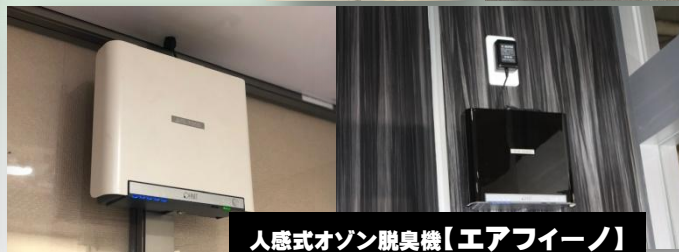

人感式オゾン脱臭機【エアフィーノ】